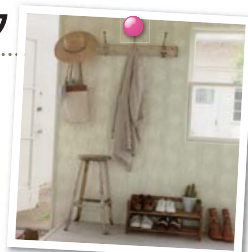

装い新たになった「しんせん第28集」にご注目ください。

2017年 最近気になる用語

▶ シャビー (Shabby)

「古めかしい」「わざと使い古した雰囲気を出すこと」。もともとは「ボロボロ」とか「みすばらしい」という意味ですが、アンティーク用語などでは、「味がある」という良い意味で使われます。

▶ フレンチシャビー シャビーシック

白っぽい壁とアンティーク調家具、それも少しペンキが剥がれていたりするものや、錆が出ているアイアン製品など、長い年月使い込まれ、味が出た感のある雰囲気を持ったインテリアスタイルです。女性を中心に人気となっています。全体にスモーキーなホワイトトーンでまとまっているのが特長でしょう。